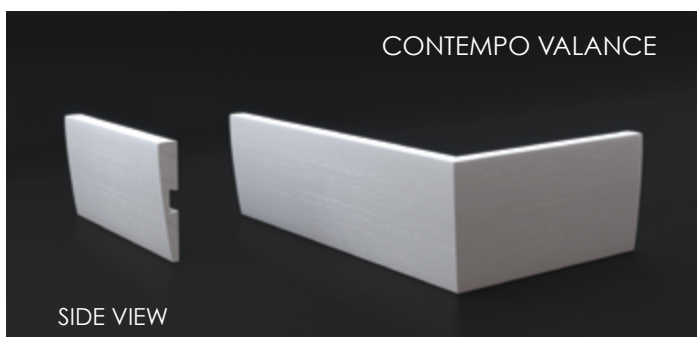

Height

Surcharges:

Side mount bracket \$18 per blind

ULTIMATE™ NORMANDY® CORDLESS WOOD BLINDS

2" & 2 1/2" SLATS

USA	Width													
	24	28	32	36	42	48	54	60	66	72	78	84	90	96
30	231	247	264	284	307	331	368	410	439	475	511	553	584	621
36	255	267	281	303	334	359	391	448	478	517	557	604	637	684
42	268	287	303	328	362	391	434	488	529	573	615	674	713	767
48	293	303	325	351	390	418	466	531	571	619	668	732	776	830
54	304	330	362	394	434	471	519	593	636	693	746	822	867	930
60	327	362	385	417	466	500	557	634	683	746	807	885	930	1006
66	348	384	407	443	493	539	599	679	731	797	867	955	1006	1099
73	373	406	436	471	532	576	642	733	798	870	951	1038	1102	1196
78	379	423	454	495	553	600	690	787	846	912	985	1119	1183	1292
84	406	437	484	525	586	640	736	827	895	955	1048	1175	1264	NA
90	428	456	507	549	615	672	770	863	927	1020	1076	1232	NA	NA
96	437	481	534	582	651	713	807	903	989	1069	1104	NA	NA	NA

IMPORTANT: Normandy® Wood Cordless blinds have a max area of 48sqft.

Surcharges:

- Designer color 10%
- OSMO finish 50%
- Shim \$2 each
- Side mount bracket \$18 per blind
- Control location:Wand right \$37
- Keystone \$60
- Cut-out \$75 per side