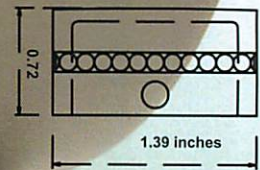

Note: End Caps sold in pairs /
Capuchons vendus à la paire