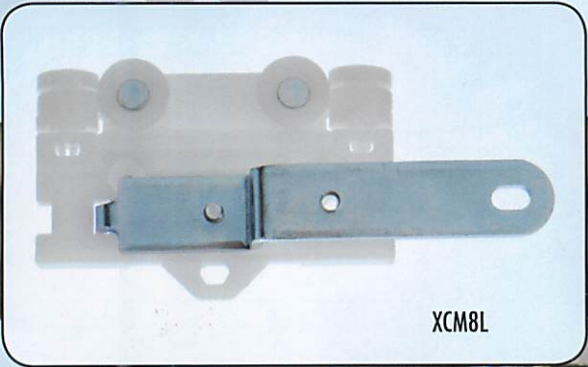

**XRFC**

Sold individually or 500 pc roll /  
Vendu individuellement ou  
rouleaux de 500 pc

**XES**

end stop / arrêt d'extrémité

- i. 6 wheel left master overlap RPL-Tech carrier / Coulisseaux principal de (gauche) chevauchement pour RPL-Tech (8 Roues)
- ii. 6 wheel right master overlap RPL-Tech carrier / Coulisseaux principal de (droit) chevauchement pour RPL-Tech (8 Roues)
- iii. Left RPL-Tech Master Touch Carrier / Porteur gauche de contact principal de RPL-Tech
- iv. Right RPL-Tech Master Touch Carrier / Porteur droit de contact principal de RPL-Tech

# Channel Rod / Tringle à coulisse

**Note:** Master carrier sold individually or sold in packs of 25 /  
Coulisseau principal vendu individuellement ou vendus en paquets de 25

end stop / arrêt d'extrémité