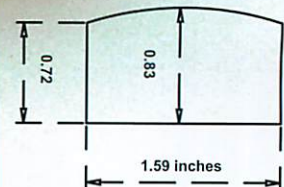

Note: End Caps sold in pairs /
Capuchons vendus à la paire