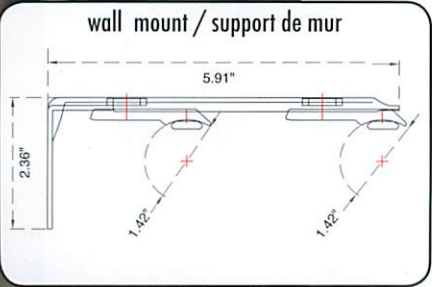

LBS-PT

LCM-PT

LDBS-RB

LBS-RB

LCM-RB

**Note:** Brackets sold individually / Supports vendus à l'unité  
 RPL-Tech + Channel rod components are only meant to be used on RPL-Tech + Channel rods /  
 Les accessoires RPL-Tech + Tringle à coulisse sont destinés à être utilisés uniquement avec les RPL-Tech + tringles à coulisse