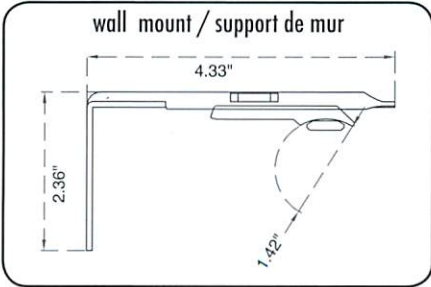

LBS-PT

LCM-PT

LDBS-RB

LBS-RB

LCM-RB

**Note:** Brackets sold individually / Supports vendus à l'unité  
 RPL-Tech + Channel rod components are only meant to be used on RPL-Tech + Channel rods /  
 Les accessoires RPL-Tech + Tringle à coulisse sont destinés à être utilisés uniquement avec les RPL-Tech + tringles à coulisse