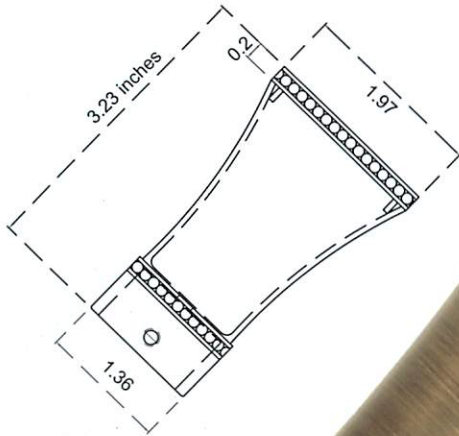

FINIALS / EMBOUTS

Note: All items are hand finished. As a result colour and finish may vary.

Note: Tous les articles sont peints à la main. Par conséquent, les couleurs et fins peuvent varier.