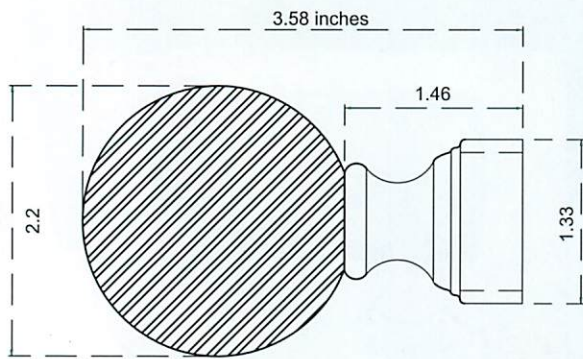

Note: All items are hand finished. As a result colour and finish may vary.

Note: Tous les articles sont peints à la main. Par conséquent, les couleurs et finis peuvent varier.