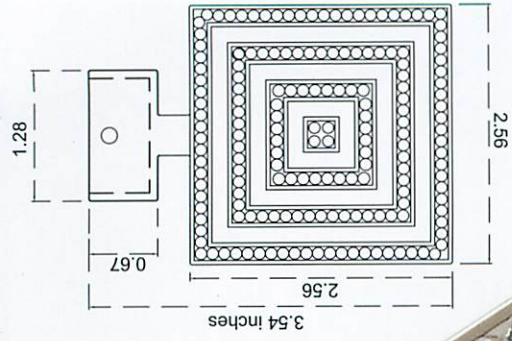

Note: Finials sold in pairs / Embouts vendus à la paire