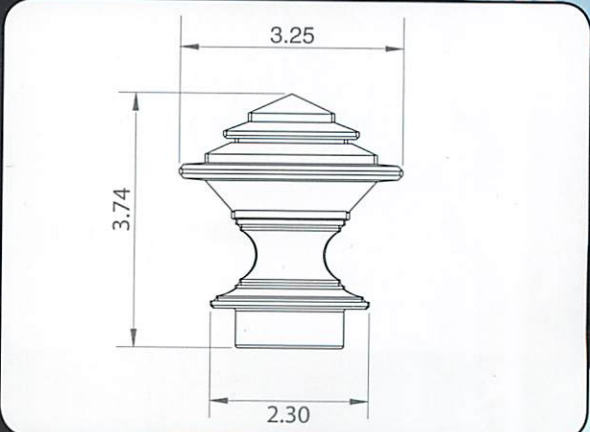

Finials / Embouts

Note: Finials sold in pairs/
Embouts vendus à la paire