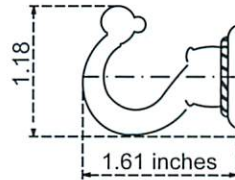

Hooks / Crochets

ULH-BR

ULH-PT

ULH-NB

ULH-RB

ULH-BR

UMH-BR

UMH-NB

UMH-PT

UMH-RB

UMH-NB

USH-BR

USH-NB

USH-PT

USH-RB

USH-PT

Note: Hooks sold in pairs /
Crochets vendus à la paire