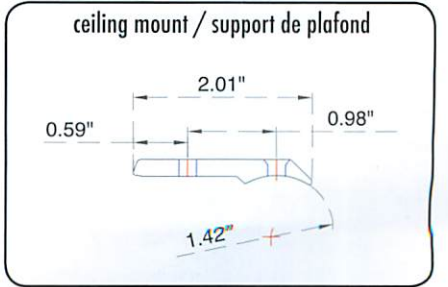

LBS-PT

LCM-PT

LDBS-RB

LBS-RB

LCM-RB

**Note:** Brackets sold individually / Supports vendus à l'unité  
 RPL-Tech + Channel rod components are only meant to be used on RPL-Tech + Channel rods /  
 Les accessoires RPL-Tech + Tringle à coulisse sont destinés à être utilisés uniquement avec les RPL-Tech + tringles à coulisse