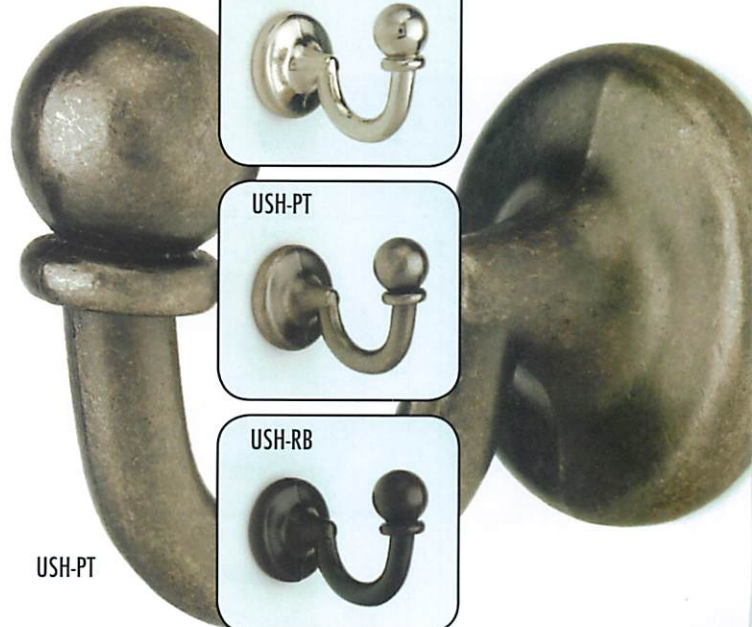

# Hold Backs / Embrasses

UHB-BR

UHB-PT

UHB-NB

UHB-RB

**Note:** Holdbacks sold in pairs /  
Embrasses vendues à paire

# Hooks / Crochets

ULH-BR

ULH-PT

ULH-NB

ULH-RB

ULH-BR

UMH-BR

UMH-NB

UMH-PT

UMH-RB

UMH-NB

USH-BR

USH-NB

USH-PT

USH-RB

USH-PT

Note: Hooks sold in pairs /  
Crochets vendus à la paire

RPL-Tech + Channel + Conventional rod joint covers /  
 Recouvrement de joint pour  
 RPL-Tech + tringle à coulisse + tringle standards

LCC-NB

LCC-RB