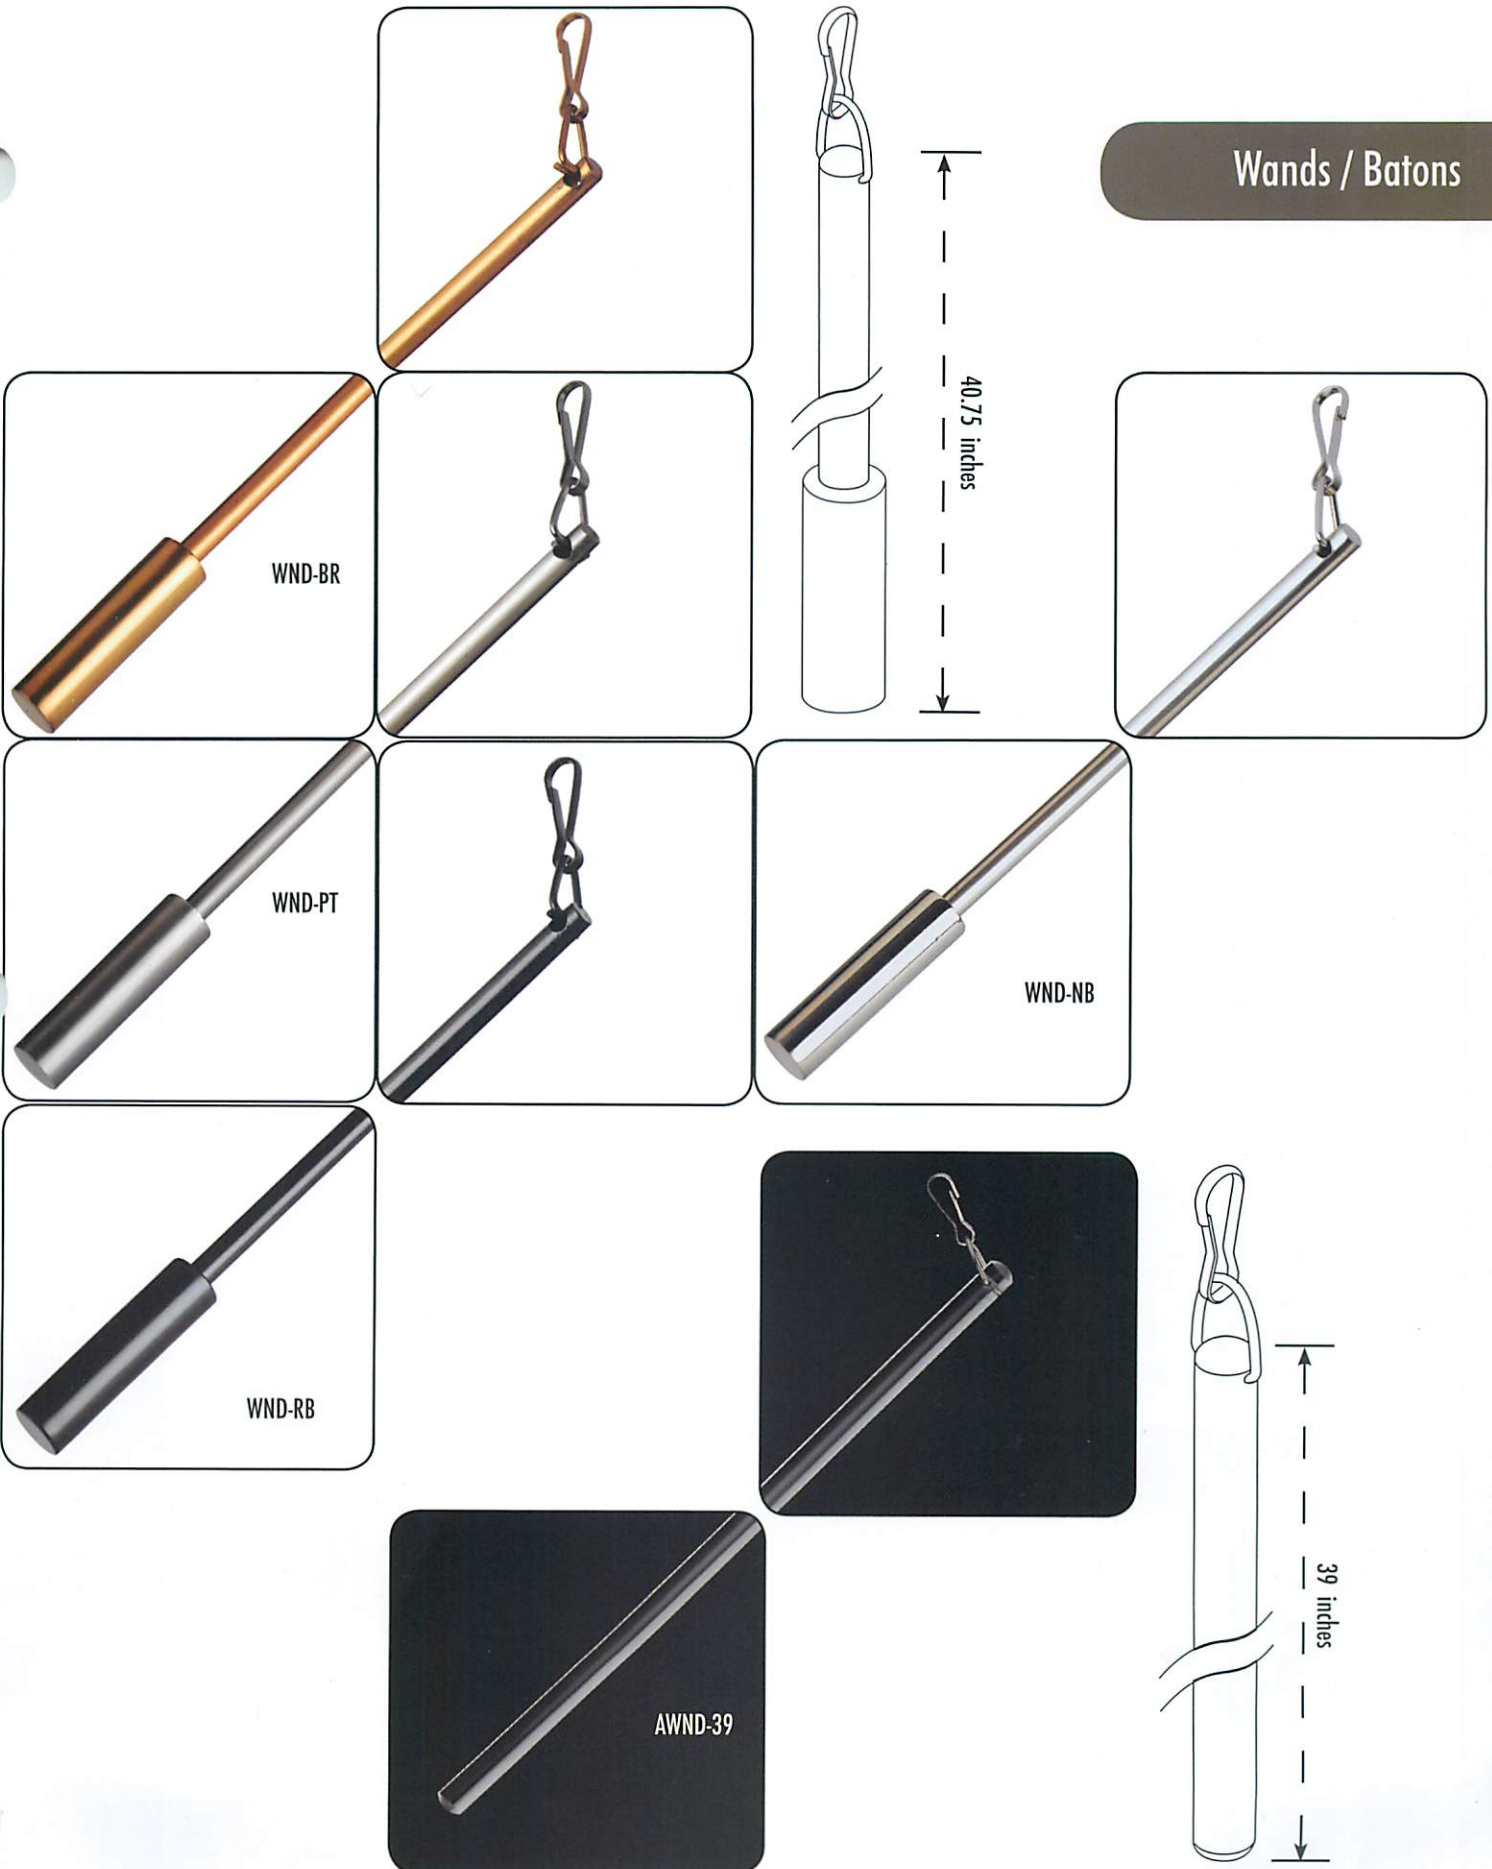

Wands / Batons

Note: Wands sold individually /
Baton vendus individuellement