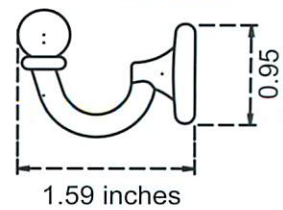

Hooks / Crochets

ULH-BR

ULH-PT

ULH-NB

ULH-RB

ULH-BR

UMH-BR

UMH-NB

UMH-PT

UMH-RB

UMH-NB

USH-BR

USH-NB

USH-PT

USH-RB

USH-PT

Note: Hooks sold in pairs /
Crochets vendus à la paire