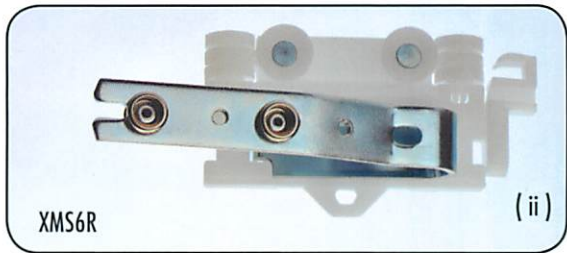

XCM8L

XCM8R

RPL-TECH

	XRFC120=120% fullness
	XRFC100=100% fullness
	XRFC80=80% fullness
	XRFC60=60% fullness

XRFC

Sold individually or 500 pc roll /
Vendu individuellement ou
rouleaux de 500 pc

XES

end stop / arrêt d'extrémité