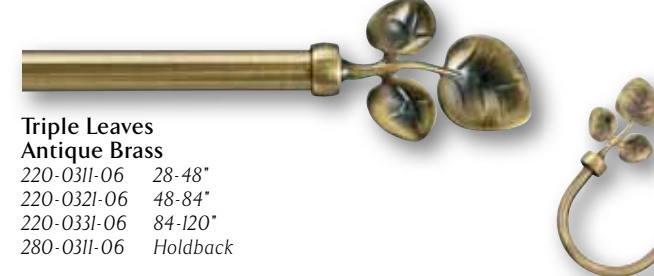

Morgan Nickel
220-0511-78 28-48"
220-0521-78 48-84"
220-0531-78 84-120"
280-0511-78 Holdback

Scroll Nickel
220-0011-78 28-48"
220-0021-78 48-84"
220-0031-78 84-120"
280-0011-78 Holdback

Classic Square Black
220-1011-39 28-48"
220-1021-39 48-84"
220-1031-39 84-120"
280-1011-39 Holdback

5/8" DECORATIVE ROD SETS & HOLDBACKS

Spiral Cream
220-0411-61 28-48"
220-0421-61 48-84"
220-0431-61 84-120"
280-0411-61 Holdback

Leafy Fan Black/Gold
220-0711-39 28-48"
220-0721-39 48-84"
220-0731-39 84-120"
280-0711-39 Holdback

Crackled Glass Antique Brass
220-0811-06 28-48"
220-0821-06 48-84"
220-0831-06 84-120"
280-0811-06 Holdback

Cambridge Black
220-0211-39 28-48"
220-0221-39 48-84"
220-0231-39 84-120"
280-0211-39 Holdback